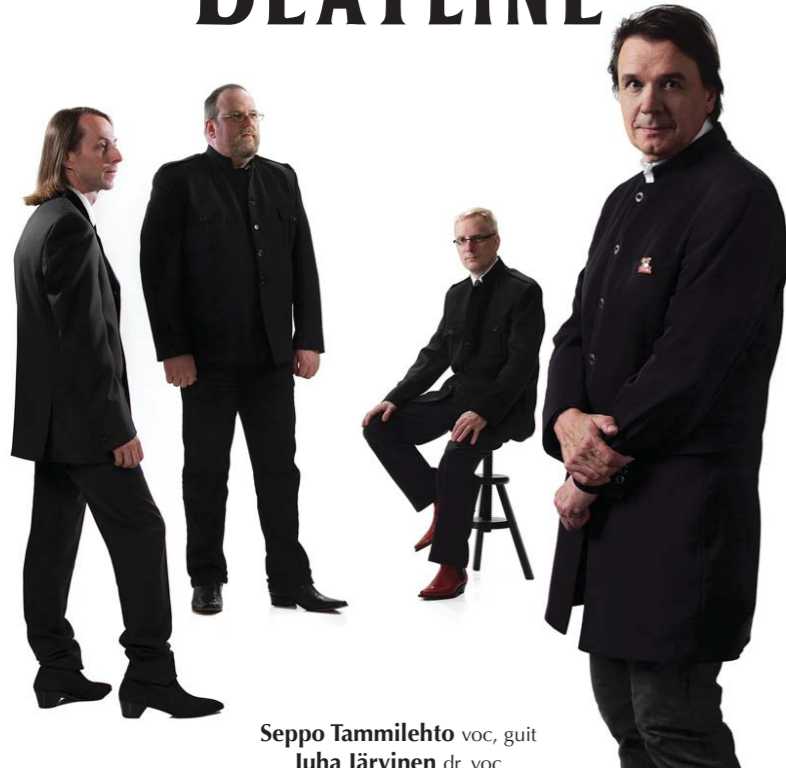

SEPPO TAMMILEHTO BEATLINE

Seppo Tammilehto voc, guit
Juha Järvinen dr, voc
Mika Sinisalo bass, voc
Esa Teponoja guit, voc

www.sepptammilehto.net

SEPPO TAMMILEHTO BEATLINE

Seppo Tammilehto Beatline

Seppo Tammilehto Beatline on kokoonpano, jonka musiikilliset vaikutteet ja inspiraation lähteet heijastuvat 60-luvun brittipopista ja merseybeatista.

Debyyttisingle on nimeltään "Bodytalkin".

Sävellys on Sepon omaa käsialaa ja sanat on ruotsalaisen laulukirjoittajaparin Hans Sidèn / Lars E. Carlsson kynästä.

Beatline perustettiin 2007 ja tunnusmerkkeinä ovat vahva stemmalaulanta ja tyylikäs ajanhenkinen soundimaailma sekä tarttuvat popkappalet.